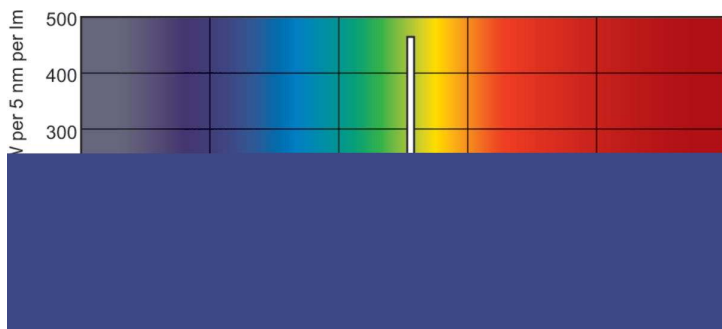

### Datos del producto

Información general		Controles y atenuación	
Tapa-base	G5 [G5]	Regulable	No
Vida útil nominal	15,000 hora(s)		
Información técnica sobre la luz		Mecánica y carcasa	
Código de color	865 [CCT of 6500K]	Forma del foco	T5 [16 mm (T5)]
Flujo luminoso	2,700 lm		
Designación de color	luz natural fría	Aprobación y aplicación	
Temperatura de color correlacionada	6500 K	Contenido de mercurio (Hg) (nominal)	2.0 mg
Eficacia lumínica (promedio) (nominal)	94 lm/W	Consumo de energía kWh/1000 h	31 kWh
Índice de producción de color (IRC)	82		
Operación y aspectos eléctricos		Información del producto	
Consumo de energía	27.8 W	Nombre del producto del pedido	TL5 Essential 28W/865 1SL/40
Corriente de la lámpara (nominal)	0.170 A	Nombre del producto completo	TL5 Essential 28W/865 1SL/40
		Full EOC	871150057047555
		Código del pedido	927926786558
		N.º de material (12NC)	927926786558
		Numerador SAP: cantidad por paquete	1
		EAN/UPC: producto/caja	8711500570475

### Plano de dimensiones

Product	D (max)	A (max)	B (max)	B (min)	C (max)
TL5 Essential 28W/865 1SL/40	17.0 mm	1,149.0 mm	1,156.1 mm	1,153.7 mm	1,163.2 mm

### Datos fotométricos

Spectral Power Distribution Colour - TL5 Essential 28W/865 1SL/40