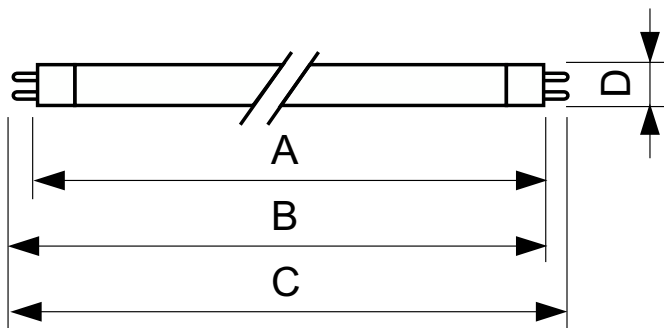

### Datos del producto

Información general		Controles y atenuación	
Tapa-base	G5 [G5]	Regulable	No
Vida útil nominal	15,000 hora(s)		
Información técnica sobre la luz		Mecánica y carcasa	
Código de color	865 [CCT of 6500K]	Forma del foco	T5 [16 mm (T5)]
Flujo luminoso	2,700 lm		
Designación de color	luz natural fría	Aprobación y aplicación	
Temperatura de color correlacionada	6500 K	Contenido de mercurio (Hg) (nominal)	2.0 mg
Eficacia lumínica (promedio) (nominal)	94 lm/W	Consumo de energía kWh/1000 h	31 kWh
Índice de producción de color (IRC)	82		
Operación y aspectos eléctricos		Información del producto	
Consumo de energía	27.8 W	Nombre del producto del pedido	TL5 Essential 28W/865 1SL/40
Corriente de la lámpara (nominal)	0.170 A	Nombre del producto completo	TL5 Essential 28W/865 1SL/40
		Full EOC	871150057047555
		Código del pedido	927926786558
		N.º de material (12NC)	927926786558
		Numerador SAP: cantidad por paquete	1
		EAN/UPC: producto/caja	8711500570475

### Plano de dimensiones

Product	D (max)	A (max)	B (max)	B (min)	C (max)
TL5 Essential 28W/865 1SL/40	17.0 mm	1,149.0 mm	1,156.1 mm	1,153.7 mm	1,163.2 mm