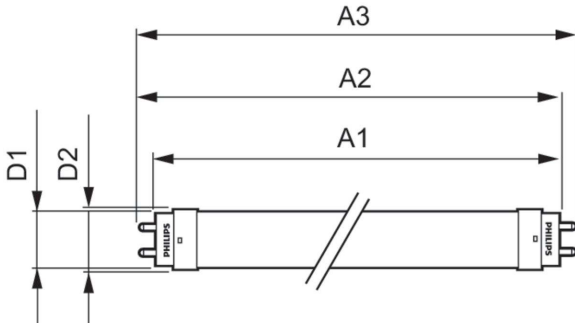

Ecofit Ledtubes T8

Data Produk

Nama produk pesanan	LEDtube 600mm 8W 740 T8 AP C G
Nama lengkap produk	LEDtube 600mm 8W 740 T8 AP C G
Kode produk lengkap	871869652505000
Kode urutan	929001184708
No. Material (12NC)	929001184708

Numerator - Jumlah Per Pak	1
EAN/UPC - Produk/Kantong	8718696525050
Numerator - Pak per kotak bagian luar	10
EAN/UPC - Kantung	8718696525067

Dimensional drawing

Product	D1	D2	A1	A2	A3	C	D
LEDtube 600mm	25,68	28 mm	588,5	595,5	602,5	602,5	27,8
8W 740 T8 AP C G	mm		mm	mm	mm	mm	mm

Photometric data