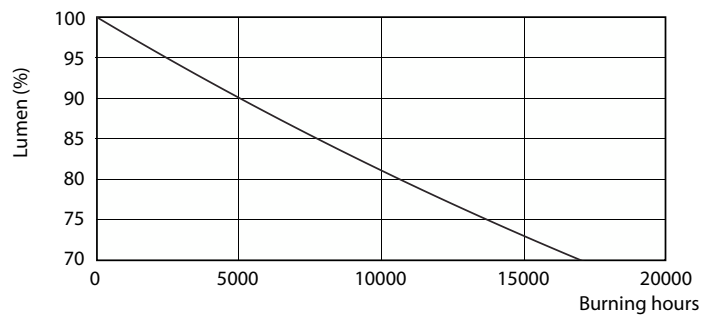

Lumen Maintenance Diagram - LEDtube 600mm 8W 740 T8 AP C G

Life Expectancy Diagram - LEDtube 600mm 8W 740 T8 AP C G