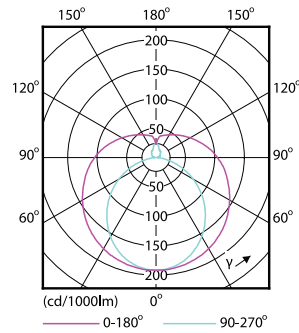

Product data

Informasi Umum		Konsumsi Daya	
Tutup-Dasar	G13 [Medium Bi-Pin Fluorescent]	Konsumsi Daya	8 W
Nominal masa pakai	15.000 jam	Waktu Mulai (Nom)	0,5 s
Siklus Sakelar	50.000	Waktu pemanasan hingga 60% cahaya	0.5 s
Nilai Masa Pakai (Jam)	15.000 jam	Faktor Daya (Fraksi)	0.5
Teknologi Pencahayaan	LED	Tegangan (Nom)	220-240 V
Sesuai EU RoHS	Ya	Suhu	
Teknis Lampu		Kisaran suhu ambien	-20 °C hingga 45 °C
Kode Warna	740 [CCT of 4000K]	T-Case Maksimum (Nom)	60 °C
Sudut Cahaya (Nom)	240 °	Kontrol dan Peredupan	
Flux Cahaya	800 lm	Dapat diredupkan	Tidak
Penandaan Warna	Cool White (CW)	Mekanis dan Housing	
Suhu Warna Terkorelasi (Nom)	4000 K	Panjang Produk	600 mm
Daya Penerangan (terukur) (Nom)	100,00 lm/W	Penyetujuan dan Aplikasi	
Konsistensi Warna	<7	Produk Hemat energi	Ya
Indeks renderasi warna (CRI)	73	Sesuai Untuk Lampu Aksesoris	Tidak
LLMF di Akhir Masa Pakai Nominal (Nom)	70 %	Tanda Persetujuan	Sesuai RoHS Sertifikat KEMA Keur
Pengoperasian dan Kelistrikan		Penggunaan Energi kWh/1000 h	8 kWh
Frekuensi Garis	50 to 60 Hz		
Frekuensi Input	50 hingga 60 Hz		

Photometric data

General uniform lighting - LEDtube 600mm 8W 740 T8 AP C G

Light Distribution Diagram - LEDtube 600mm 8W 740 T8 AP C G

Spectral Power Distribution Colour - LEDtube 600mm 8W 740 T8 AP C G

Ecofit Ledtubes T8