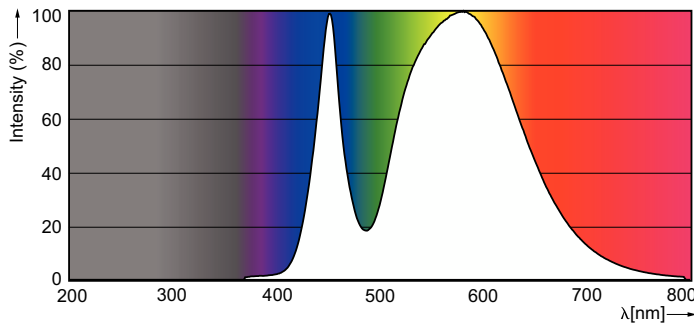

Product data

Informasi Umum		Konsumsi Daya	
Tutup-Dasar	G13 [Medium Bi-Pin Fluorescent]	Konsumsi Daya	8 W
Nominal masa pakai	15.000 jam	Waktu Mulai (Nom)	0,5 s
Siklus Sakelar	50.000	Waktu pemanasan hingga 60% cahaya	0.5 s
Nilai Masa Pakai (Jam)	15.000 jam	Faktor Daya (Fraksi)	0.5
Teknologi Pencahayaan	LED	Tegangan (Nom)	220-240 V
Sesuai EU RoHS	Ya	Suhu	
Teknis Lampu		Kisaran suhu ambien	-20 °C hingga 45 °C
Kode Warna	740 [CCT of 4000K]	T-Case Maksimum (Nom)	60 °C
Sudut Cahaya (Nom)	240 °	Kontrol dan Peredupan	
Flux Cahaya	800 lm	Dapat diredupkan	Tidak
Penandaan Warna	Cool White (CW)	Mekanis dan Housing	
Suhu Warna Terkorelasi (Nom)	4000 K	Panjang Produk	600 mm
Daya Penerangan (terukur) (Nom)	100,00 lm/W	Penyetujuan dan Aplikasi	
Konsistensi Warna	<7	Produk Hemat energi	Ya
Indeks renderasi warna (CRI)	73	Sesuai Untuk Lampu Aksesoris	Tidak
LLMF di Akhir Masa Pakai Nominal (Nom)	70 %	Tanda Persetujuan	Sesuai RoHS Sertifikat KEMA Keur
Pengoperasian dan Kelistrikan		Penggunaan Energi kWh/1000 h	8 kWh
Frekuensi Garis	50 to 60 Hz		
Frekuensi Input	50 hingga 60 Hz		

Photometric data

General uniform lighting - LEDtube 600mm 8W 740 T8 AP C G

Light Distribution Diagram - LEDtube 600mm 8W 740 T8 AP C G

Spectral Power Distribution Colour - LEDtube 600mm 8W 740 T8 AP C G

Ecofit Ledtubes T8