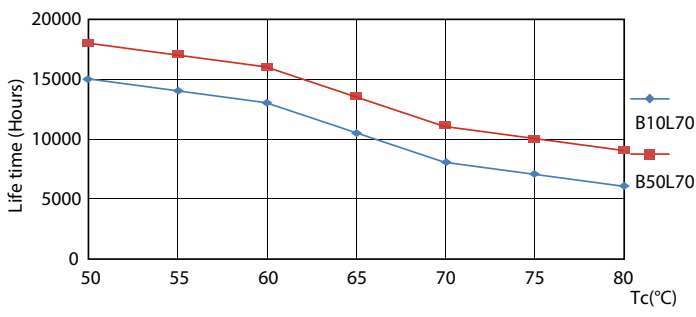

Life Expectancy Diagram - LEDtube 600mm 8W 740 T8 AP C G