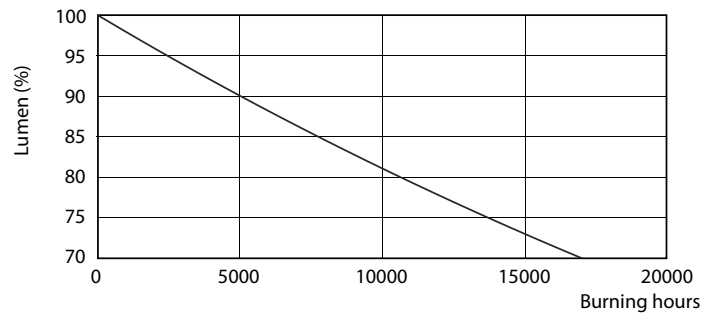

LEDtube 600mm 8W G13 T8 765 800lm AP C G

Ecofit Ledtubes T8

Lifetime

LEDtube 16W G13 740 T8 AP I G

LEDtube 16W G13 740 T8 AP I G

LEDtube 16W G13 740 T8 AP I G

LEDtube 16W G13 740 T8 AP I G

LEDtube 16W G13 740 T8 AP I G