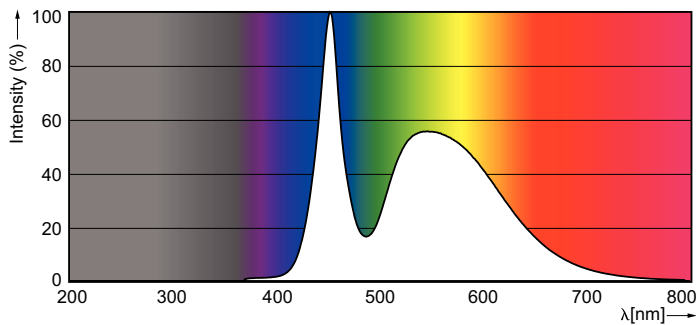

LEDtube 600mm 8W 765 T8 AP C G

Product	D1	D2	A1	A2	A3	C	D
LEDtube 600mm	25,68	28	588,5	595,5	602,5	602,5	27,8
8W 765 T8 AP C	mm	mm	mm	mm	mm	mm	mm
G							

Photometric data

LEDtube 600mm 8W 765 T8 CN I G

LEDtube 1200mm 16W 765 T8 CN I G