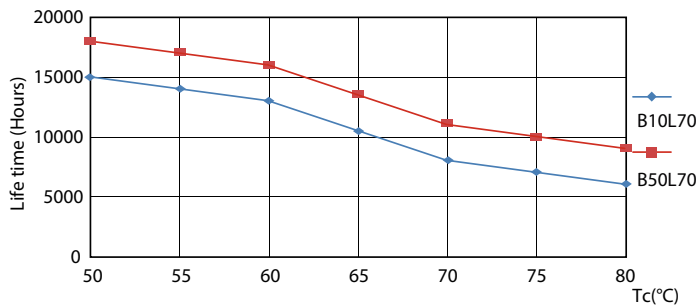

LEDtube 600mm 8W G13 T8 765 800lm AP C G

Ecofit Ledtubes T8

Lifetime

LEDtube 16W G13 740 T8 AP I G

LEDtube 16W G13 740 T8 AP I G

LEDtube 16W G13 740 T8 AP I G

LEDtube 16W G13 740 T8 AP I G

LEDtube 16W G13 740 T8 AP I G