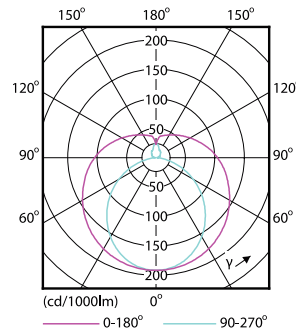

LEDtube 600mm 8W 765 T8 AP C G

Product	D1	D2	A1	A2	A3	C	D
LEDtube 600mm	25,68	28	588,5	595,5	602,5	602,5	27,8
8W 765 T8 AP C	mm	mm	mm	mm	mm	mm	mm
G							

Photometric data

LEDtube 600mm 8W 765 T8 CN I G

LEDtube 1200mm 16W 765 T8 CN I G