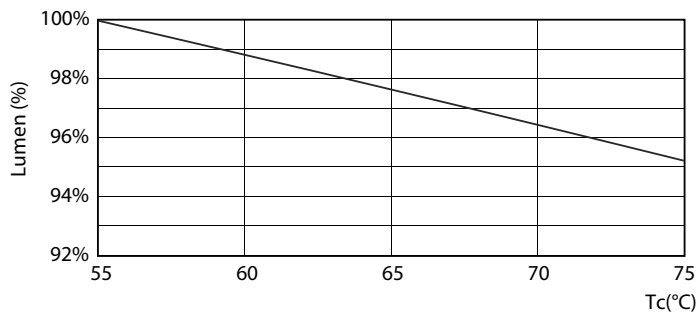

LEDtube 600mm 8W G13 T8 765 800lm AP C G

Ecofit Ledtubes T8

Lifetime

LEDtube 16W G13 740 T8 AP I G

LEDtube 16W G13 740 T8 AP I G

LEDtube 16W G13 740 T8 AP I G

LEDtube 16W G13 740 T8 AP I G

LEDtube 16W G13 740 T8 AP I G