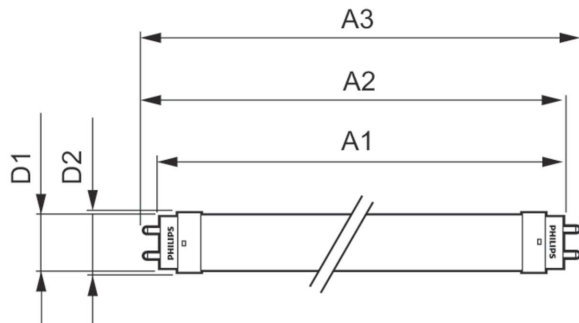

Ecofit Ledtubes T8

Tanda Persetujuan	Kepatuhan RoHS Sertifikat KEMA Keur
Penggunaan Energi kWh/1000 h	8 kWh
Data Produk	
Kode produk lengkap	871869652507400
Nama produk pesanan	LEDtube 600mm 8W 765 T8 AP C G
EAN/UPC - Produk	8718696525074
Kode urutan	929001184808

Numerator - Jumlah Per Pak	1
Deskripsi kode lokal	LEDtube Glass 600mm 8W 765 220V T8 AP
Numerator - Pak per kotak bagian luar	10
No. Material (12NC)	929001184808
Salin Berat Bersih (Piece)	0,100 kg

Dimensional drawing

LEDtube 600mm 8W 765 T8 AP C G

Product	D1	D2	A1	A2	A3	C	D
LEDtube 600mm	25,68	28	588,5	595,5	602,5	602,5	27,8
8W 765 T8 AP C	mm	mm	mm	mm	mm	mm	mm
G							

Photometric data