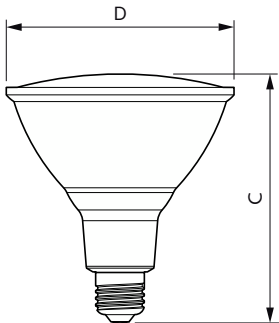

## Información del producto

Nombre del producto del pedido	13.5PAR38/PER/ YELLOW/G/E26/ND/ULW 3/1PF
Nombre del producto completo	13.5PAR38/PER/ YELLOW/G/E26/ND/ULW 3/1PF

Código del pedido	929001306633
N.º de material (12NC)	929001306633
Numerador SAP: cantidad por paquete	1
EAN/UPC: producto/caja	046677568276
Numerador: paquetes por caja externa	3
EAN/UPC - Caja	50046677568271

## Plano de dimensiones

Product	D	C
13.5PAR38/PER/YELLOW/G/E26/ND/ULW 3/1PF	122 mm	132 mm