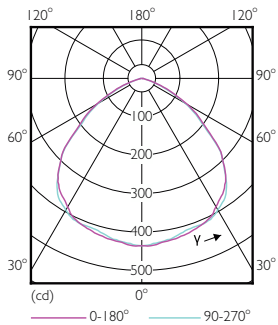

## Información del producto

Nombre del producto del pedido	13.5PAR38/PER/ YELLOW/G/E26/ND/ULW 3/1PF
Nombre del producto completo	13.5PAR38/PER/ YELLOW/G/E26/ND/ULW 3/1PF

Código del pedido	929001306633
N.º de material (12NC)	929001306633
Numerador SAP: cantidad por paquete	1
EAN/UPC: producto/caja	046677568276
Numerador: paquetes por caja externa	3
EAN/UPC - Caja	50046677568271

## Plano de dimensiones

Product	D	C
13.5PAR38/PER/YELLOW/G/E26/ND/ULW 3/1PF	122 mm	132 mm

## Datos fotométricos

Light Distribution Diagram - 13.5PAR38/PER/YELLOW/G/E26/ND/ULW 3/1PF

Accent Lighting Spots - 13.5PAR38/PER/YELLOW/G/E26/ND/ULW 3/1PF