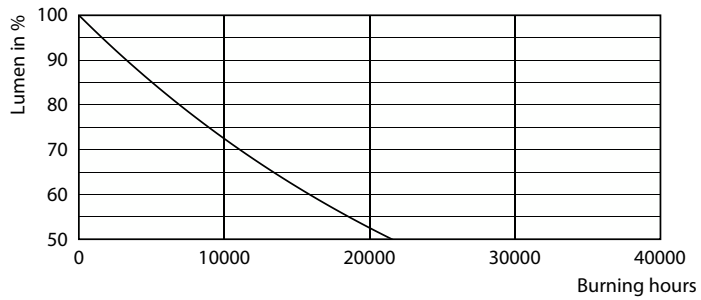

Foco para fiestas

Lifetime

Lumen Maintenance Diagram - 13.5PAR38/PER/YELLOW/G/E26/ND/ULW 3/IPF

Life Expectancy Diagram - 13.5PAR38/PER/YELLOW/G/E26/ND/ULW 3/IPF