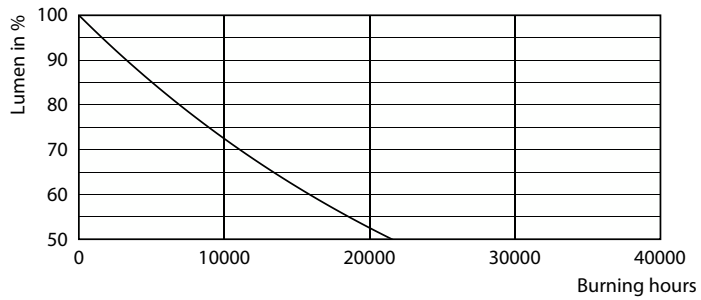

Foco para fiestas

Lifetime

Lumen Maintenance Diagram - 13.5PAR38/PER/RED/G/E26/ND/ULW 3/1PF

Life Expectancy Diagram - 13.5PAR38/PER/RED/G/E26/ND/ULW 3/1PF