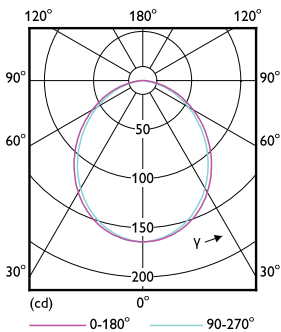

Чертеж размеров

Product	D	C
ESS LEDspot 5W 400lm GU5.3 840 220V	50,5 мм	46,5 мм

Фотометрические данные

Accent Lighting Spots - ESS LEDspot 5W 400lm GU5.3 840 220V

Light Distribution Diagram - ESS LEDspot 5W 400lm GU5.3 840 220V