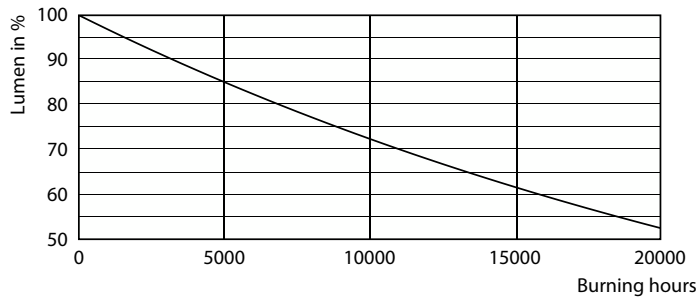

Срок службы

Lumen Maintenance Diagram - ESS LEDspot 5W 400lm GU5.3 840 220V