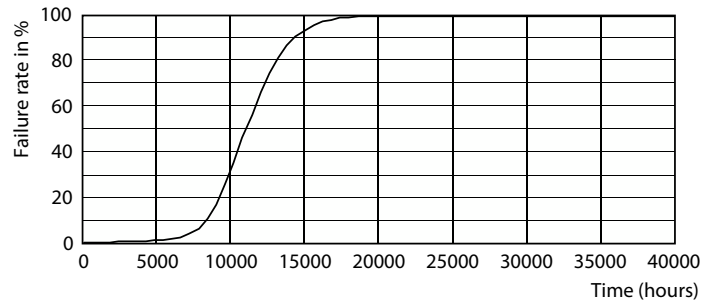

Life Expectancy Diagram - ESS LEDspot 5W 400lm GU5.3 840 220V