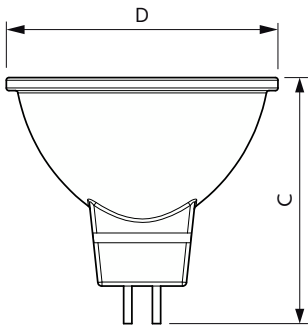

Чертеж размеров

Product	D	C
ESS LEDspot 5W 400lm GU5.3 840 220V	50,5 мм	46,5 мм

Фотометрические данные

Accent Lighting Spots - ESS LEDspot 5W 400lm GU5.3 840 220V

Light Distribution Diagram - ESS LEDspot 5W 400lm GU5.3 840 220V