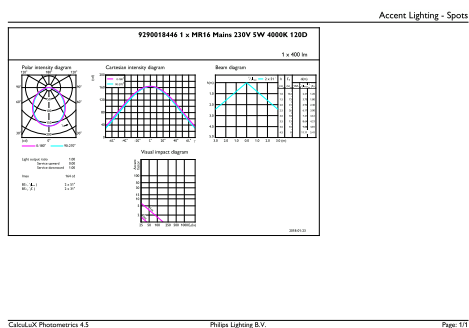

Чертеж размеров

Product	D	C
ESS LEDspot 5W 400lm GU5.3 840 220V	50,5 мм	46,5 мм

Фотометрические данные

Accent Lighting Spots - ESS LEDspot 5W 400lm GU5.3 840 220V

Light Distribution Diagram - ESS LEDspot 5W 400lm GU5.3 840 220V