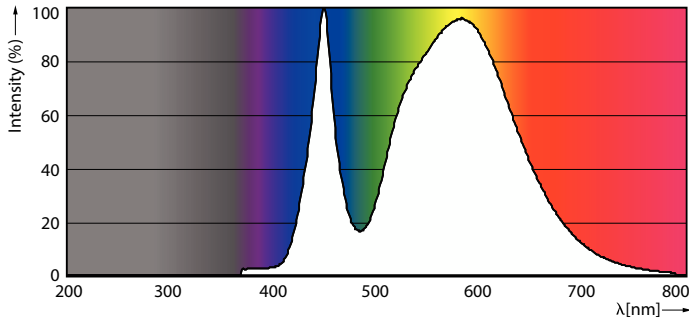

Светодиодная лампа акцентного освещения Essential MR16

Фотометрические данные

Spectral Power Distribution Colour - ESS LEDspot 5W 400lm GU5.3 840 220V