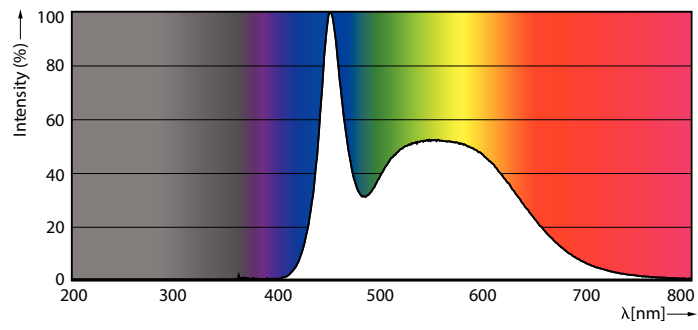

光度数据

Spectral Power Distribution Colour - ESS LEDBulb 23W E27 6500K A80 1CT/12 CN