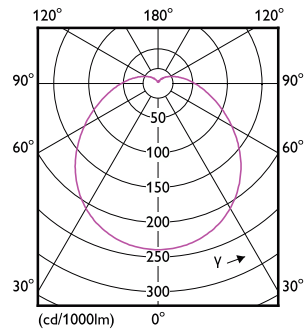

Light Distribution Diagram - ESS LEDBulb 23W E27 6500K A80 1CT/12 CN