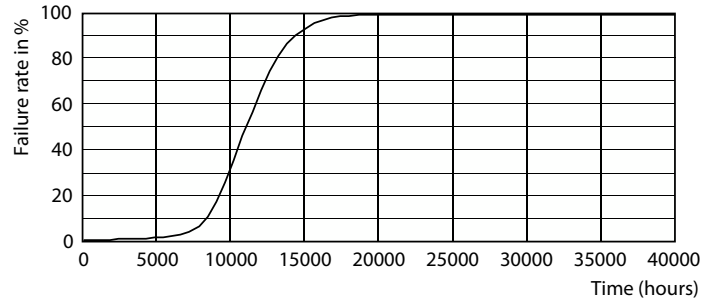

Essential LED 灯泡

寿命

Life Expectancy Diagram - ESS LEDBulb 23W E27 6500K A80 1CT/12 CN