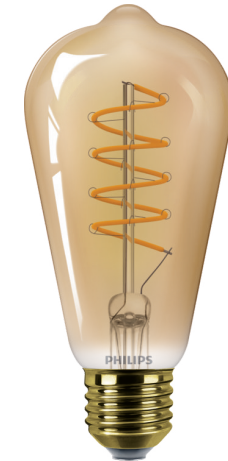

PHILIPS

Eco passport

LED classic 5.5W ST64 E27GOLD SP D 1PF/6 Lámparas LED prémium Vintage Filament

Con un diseño tradicional clásico, la nueva familia de ampollitas LED Philips Vintage evoca las ampollitas incandescentes familiares. Disponible en una variedad de formas gigantes, velas y otros formatos conocidos, proporciona un ajuste imperceptible en tu espacio. Cuando se utiliza como pieza simbólica, agrega una sensación de nostalgia y crea una atmósfera muy agradable para la socialización y la relajación.