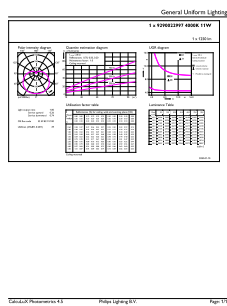

瓦数相当	85 W
启动时间 (标称)	0.5 s
60% 灯光下的预热时间	0.5 s
功率系数 (小数)	0.5
电压 (标称)	220-240 V

温度	
最大外壳温度 (标称)	95 °C

控制和调光	
可调光	否

机械和外壳	
灯泡外观	磨砂
灯泡外形	A60 [A 60 毫米]

审批和申请	
EyeComfort	否

产品数据	
订单产品名称	ESS LEDBulb 11W E27 4000K 230V 1CT/12 CN
完整的产品名称	ESS LEDBulb 11W E27 4000K 230V 1CT/12 CN
完整产品代码	692234191733200
订购代码	929002299709
材料编号 (12NC)	929002299709

Essential LED 灯泡

计算器 - 每包数量	1
EAN/UPC - 产品/箱	6922341917332
计算器 - 每个外包装箱中的包数	12

EAN/UPC - 案例	6922341917349
--------------	---------------

二维绘图

Product	D	C
ESS LEDBulb 11W E27 4000K 230V 1CT/12 CN	60 mm	108 mm

光度数据

General uniform lighting - ESS LEDBulb 11W E27 4000K 230V 1CT/12 CN

Light Distribution Diagram - ESS LEDBulb 11W E27 4000K 230V 1CT/12 CN

Spectral Power Distribution Colour - ESS LEDBulb 11W E27 4000K 230V 1CT/12 CN