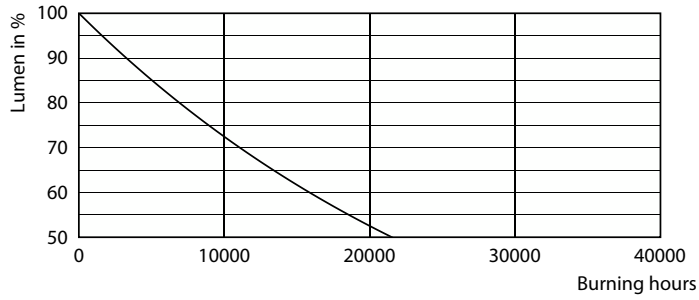

Essential LED 灯泡

寿命

Lumen Maintenance Diagram - ESS LEDBulb 11W E27 4000K 230V 1CT/12 CN

Life Expectancy Diagram - ESS LEDBulb 11W E27 4000K 230V 1CT/12 CN