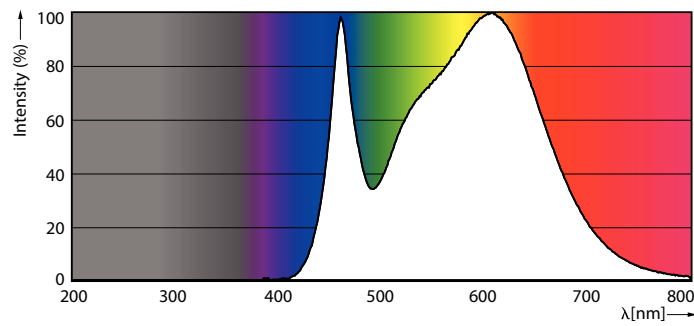

Spectral Power Distribution Colour - ESS LEDBulb 11W E27 4000K 230V 1CT/12 CN