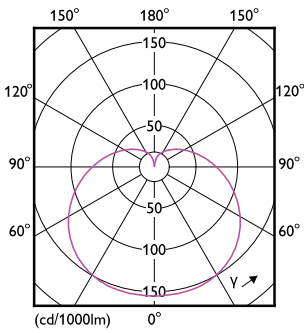

光度数据

Light Distribution Diagram - ESS LEDBulb 11W E27 4000K 230V 1CT/12 CN