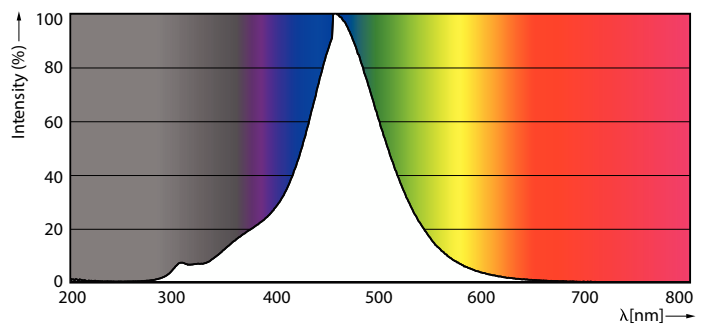

Филаментные светодиодные лампы серии Classic

Напряжение (ном.)	220-240 Вт
Температура	
Диапазон температур окружающей среды	От -20 до +40 °С
Температура корпуса максимальная (ном.)	40 °С
Системы управления и регулировка яркости света	
Возможность диммирования	Нет
Механические компоненты и корпус	
Финишная обработка колбы	дымчатый
Материал колбы	Стекланный
Форма колбы	T32 [Т 32 мм]
Соответствие требованиям и область применения	
Энергопотребление кВт-час/1000 ч	3 kWh

EyeComfort	Да
Данные об изделии	
Название продукта для заказа	LED classic 11W T32 E27 smoky ND RFSRT4
Полное название продукта	LED classic 11W T32 E27 smoky ND RFSRT4
Полный код продукта	871869975967400
Код заказа	929002380701
Материал № (12NC)	929002380701
Нумератор — количество на упаковку	1
EAN/UPC — продукт/короб	8718699759674
Нумератор — упаковок на внешний короб	4
EAN/UPC — короб	8718699759681

Чертеж размеров

Product	D	C
LED classic 11W T32 E27 smoky ND RFSRT4	32 мм	140 мм

Фотометрические данные

General uniform lighting - LED classic 11W T32 E27 smoky ND RFSRT4

Spectral Power Distribution Colour - LED classic 11W T32 E27 smoky ND RFSRT4