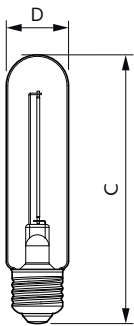

Филаментные светодиодные лампы серии Classic

Напряжение (ном.)	220-240 Вт
Температура	
Диапазон температур окружающей среды	От -20 до +40 °С
Температура корпуса максимальная (ном.)	40 °С
Системы управления и регулировка яркости света	
Возможность диммирования	Нет
Механические компоненты и корпус	
Финишная обработка колбы	дымчатый
Материал колбы	Стекланный
Форма колбы	T32 [Т 32 мм]
Соответствие требованиям и область применения	
Энергопотребление кВт-час/1000 ч	3 kWh

EyeComfort	Да
Данные об изделии	
Название продукта для заказа	LED classic 11W T32 E27 smoky ND RFSRT4
Полное название продукта	LED classic 11W T32 E27 smoky ND RFSRT4
Полный код продукта	871869975967400
Код заказа	929002380701
Материал № (12NC)	929002380701
Нумератор — количество на упаковку	1
EAN/UPC — продукт/короб	8718699759674
Нумератор — упаковок на внешний короб	4
EAN/UPC — короб	8718699759681

Чертеж размеров

Product	D	C
LED classic 11W T32 E27 smoky ND RFSRT4	32 мм	140 мм