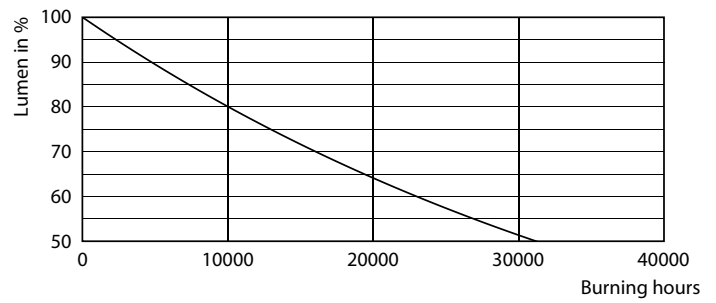

Филаментные светодиодные лампы серии Classic

Фотометрические данные

Light Distribution Diagram - LED classic 11W G93 E27 smoky ND RF 1PF

Срок службы

Life Expectancy Diagram - LED classic 11W G93 E27 smoky ND RF 1PF