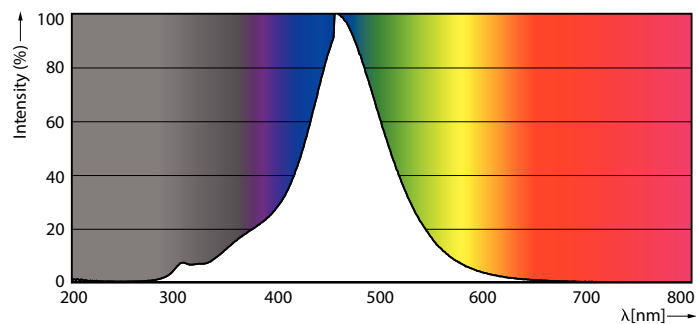

Фотометрические данные

Spectral Power Distribution Colour - LED classic 11W G93 E27 smoky ND RF 1PF

General uniform lighting - LED classic 11W G93 E27 smoky ND RF 1PF