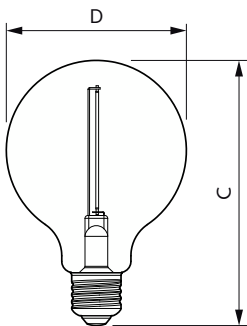

Чертеж размеров

Product	D	C
LED classic 11W G93 E27 smoky ND RF 1PF	95 мм	142 мм

Фотометрические данные

Spectral Power Distribution Colour - LED classic 11W G93 E27 smoky ND RF 1PF

General uniform lighting - LED classic 11W G93 E27 smoky ND RF 1PF