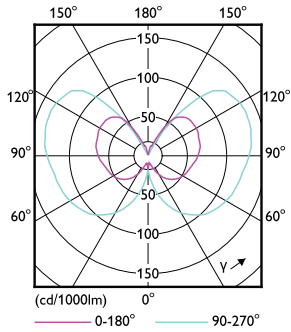

Филаментные светодиодные лампы серии Classic

Фотометрические данные

Light Distribution Diagram - LED classic 11W G93 E27 smoky ND RF 1PF