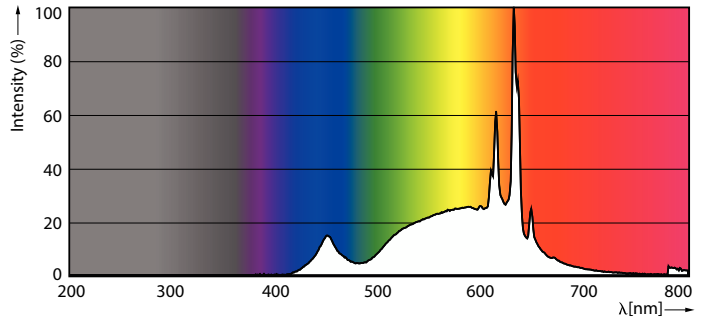

CorePro Plastic LEDcandles & lusters

Mekanik och armaturhus

Ljuskällans ytbehandling	Frostad
Lampform	B35 [B 35 mm]

Användning och godkännande

Energieffektivitetsklass	F
Energiförbrukning kWh/1 000 tim	5 kWh
EPREL-registreringsnummer	453199
EyeComfort	Ja

Produktdata

Beställningsproduktnamn	CorePro candle ND 5-40W E14 827 B35 FR

Fullständigt produktnamn	CorePro LEDcandle ND 5-40W E14 827 B35 FR
Full EOC	871951431250000
Beskrivning av lokal kod	8296564
Beställningsnummer	31250000
Materialnummer (12NC)	929002968402
Lokal kod	8296564
SAP-Räknare – Antal per förpackning	1
EAN/UPC – Produkt/fodral	8719514312500
Räknare – antal förpackningar per kartong	10
EAN/UPC – Hölje	8719514312517

Måttskiss

Product	D	C
CorePro candle ND 5-40W E14 827 B35 FR	45 mm	87 mm

Fotometriska data

General uniform lighting - CorePro candle ND 5-40W E14 827 B35 FR

Spectral Power Distribution Colour - CorePro candle ND 5-40W E14 827 B35 FR