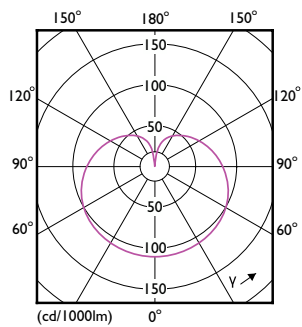

启动时间 (标称)	0.5 s
启动时间 (达到 60% 亮度)	0.5 s
功率因数 (小数)	0.5
电压 (标称)	220-240 V
温度	
最大外壳温度 (标称)	85 °C
控制调光	
可调光	否
机械和壳体	
灯泡外观	磨砂
灯泡外形	A60 [A 60 毫米]
应用	
符合欧盟 RoHS 规范	是
产品参数	
Full EOC	694793914503400
订单产品名称	LEDBulb 6W E27 965 230V 1CT/12 CN
订购代码	929003006709
SAP 计算器 - 每个包中的数量	1
计算器 - 每个外包装箱中的包数	12
材料编号 (12NC)	929003006709

LED 灯具

完整的产品名称	LEDBulb 6W E27 965 230V 1CT/12 CN
EAN/UPC - 案例	6947939145041

二维绘图

Product	D	C
LEDBulb 6W E27 965 230V 1CT/12 CN	60 mm	110 mm

光度数据

Spectral Power Distribution Colour - LEDBulb 6W E27 965 230V 1CT/12 CN