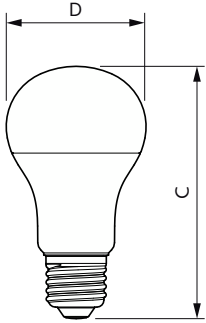

LED 灯具

LEDBulb 6W E27 965 230V 1CT/12 CN

LED 灯具非常适合普通照明应用，可与大多数现有灯具兼容，经过设计改造用于替代白炽灯和卤素灯，节能效果出众并可以最大限度地降低维护成本

产品数据

基本信息	
底盖	E27 [E27]
标称使用寿命	15,000 小时
开关次数	50,000
额定使用寿命 (小时)	15,000 小时
Lighting Technology	LED
照明科技	
颜色代码	965 [CCT of 6500K]
颜色代码	965 [CCT of 6500K]
光束角度 (标称)	200 °
光通量	650 lm
颜色名称	冷日光
相关色温 (标称)	6500 K
光效 (额定) (标称)	108.00 lm/W
颜色一致性	<6
显色指数 (CRI)	90
标称使用寿命结束时灯的光通维持率 (标称)	70 %
运营和电气	
Line Frequency	50 to 60 Hz
输入频率	50 至 60 Hz
功耗	6 W
灯具电流 (标称)	55 mA
瓦数相当	48 W

启动时间 (标称)	0.5 s
启动时间 (达到 60% 亮度)	0.5 s
功率因数 (小数)	0.5
电压 (标称)	220-240 V
温度	
最大外壳温度 (标称)	85 °C
控制调光	
可调光	否
机械和壳体	
灯泡外观	磨砂
灯泡外形	A60 [A 60 毫米]
应用	
符合欧盟 RoHS 规范	是
产品参数	
Full EOC	694793914503400
订单产品名称	LEDBulb 6W E27 965 230V 1CT/12 CN
订购代码	929003006709
SAP 计算器 - 每个包中的数量	1
计算器 - 每个外包装箱中的包数	12
材料编号 (12NC)	929003006709

LED 灯具

完整的产品名称	LEDBulb 6W E27 965 230V 1CT/12 CN
EAN/UPC - 案例	6947939145041

二维绘图

Product	D	C
LEDBulb 6W E27 965 230V 1CT/12 CN	60 mm	110 mm

光度数据

Spectral Power Distribution Colour - LEDBulb 6W E27 965 230V 1CT/12 CN