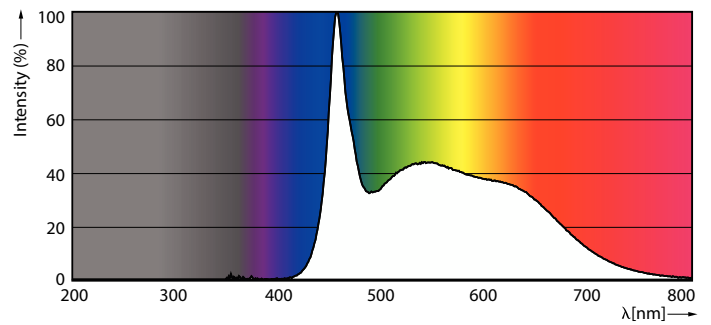

Spectral Power Distribution Colour - LEDBulb 6W E27 965 230V 1CT/12 CN