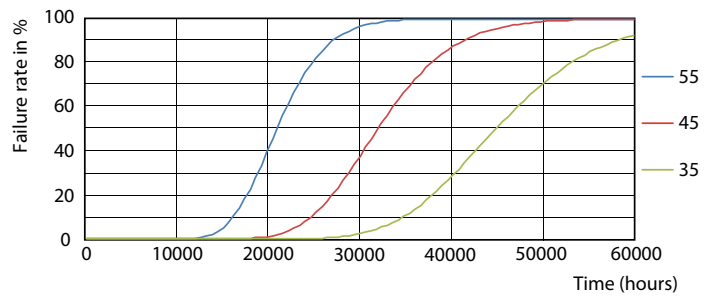

Life Expectancy Diagram - CorePro LEDtube 1200mm 14.5W840