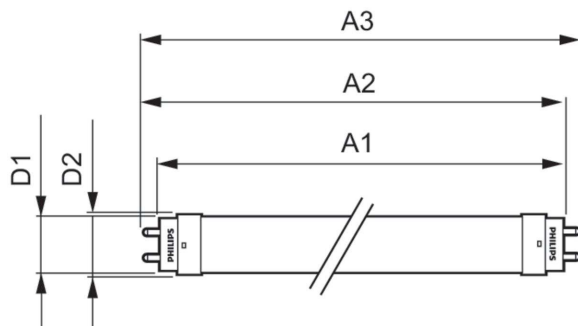

Warnings and safety

• -

Dati del prodotto

Informazioni generali		LLMF a fine durata vita nominale (Nom)	
Attacco	G13 [Medium Bi-Pin Fluorescent]		70 %
Durata nominale	30.000 ore	Valore di tremolio (PstLM)	1
Ciclo di commutazione on/off	200.000	Effetto stroboscopico	0,9
Lighting Technology	LED	Photobiological safety according to EN 62471	RG0
Riferimento per la misurazione del flusso	Sphere	Funzionamento e parte elettrica	
Marchio CE	Sì	Frequenza di linea	50 to 60 Hz
Conformità a RoHS EU	Sì	Frequenza di ingresso	Da 50 a 60 Hz
Dati tecnici di illuminazione		Consumo energetico	14,5 W
Codice colore	840 [CCT of 4000K]	Corrente lampada (Nom)	70 mA
Angolo del fascio (Nom)	240 °	Tempo di avvio (Nom)	0,5 s
Flusso luminoso	1.600 lm	Tempo di riscaldamento per raggiungere il 60% del flusso luminoso	0,5 s
Designazione colore	Bianco freddo (CW)	Fattore di potenza (frazione)	0,9
Temperatura del colore correlata	4000 K	Tensione (Nom)	220-240 V
Efficienza luminosa (specificata) (Nom)	110 lm/W	LED alternative to fluorescent lamp power	36 W
Uniformità del colore	<6		
Indice di resa cromatica (CRI)	80		

CorePro LEDtube EM/Mains

Temperatura

Range temperatura ambiente	Da -20 °C a 45 °C
Temp. massima involucro (Nom)	40 °C

Controlli e dimmerazione

Dimmerabile	No
-------------	----

Meccanica e corpo

Finitura lampadina	Smerigliata
Materiale della lampadina	Vetro
Lunghezza prodotto	1.200 mm

Disegno tecnico

Product	D1	D2	A1	A2	A3
CorePro LEDtube 1200mm 14.5W840	25,7 mm	28 mm	1.198 mm	1.205 mm	1.212 mm

Fotometrie

Light Distribution Diagram - CorePro LEDtube 1200mm 14.5W840

Spectral Power Distribution Colour - CorePro LEDtube 1200mm 14.5W840