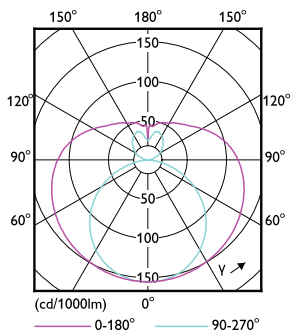

Warnings and safety

• -

Dati del prodotto

Informazioni generali		LLMF a fine durata vita nominale (Nom)	
Attacco	G13 [Medium Bi-Pin Fluorescent]		70 %
Durata nominale	30.000 ore	Valore di tremolio (PstLM)	1
Ciclo di commutazione on/off	200.000	Effetto stroboscopico	0,9
Lighting Technology	LED	Photobiological safety according to EN 62471	RG0
Riferimento per la misurazione del flusso	Sphere	Funzionamento e parte elettrica	
Marchio CE	Sì	Frequenza di linea	50 to 60 Hz
Conformità a RoHS EU	Sì	Frequenza di ingresso	Da 50 a 60 Hz
Dati tecnici di illuminazione		Consumo energetico	14,5 W
Codice colore	840 [CCT of 4000K]	Corrente lampada (Nom)	70 mA
Angolo del fascio (Nom)	240 °	Tempo di avvio (Nom)	0,5 s
Flusso luminoso	1.600 lm	Tempo di riscaldamento per raggiungere il 60% del flusso luminoso	0,5 s
Designazione colore	Bianco freddo (CW)	Fattore di potenza (frazione)	0,9
Temperatura del colore correlata	4000 K	Tensione (Nom)	220-240 V
Efficienza luminosa (specificata) (Nom)	110 lm/W	LED alternative to fluorescent lamp power	36 W
Uniformità del colore	<6		
Indice di resa cromatica (CRI)	80		

CorePro LEDtube EM/Mains

Temperatura

Range temperatura ambiente	Da -20 °C a 45 °C
Temp. massima involucro (Nom)	40 °C

Controlli e dimmerazione

Dimmerabile	No
-------------	----

Meccanica e corpo

Finitura lampadina	Smerigliata
Materiale della lampadina	Vetro
Lunghezza prodotto	1.200 mm

Disegno tecnico

Product	D1	D2	A1	A2	A3
CorePro LEDtube 1200mm 14.5W840	25,7 mm	28 mm	1.198 mm	1.205 mm	1.212 mm

Fotometrie

Light Distribution Diagram - CorePro LEDtube 1200mm 14.5W840

Spectral Power Distribution Colour - CorePro LEDtube 1200mm 14.5W840