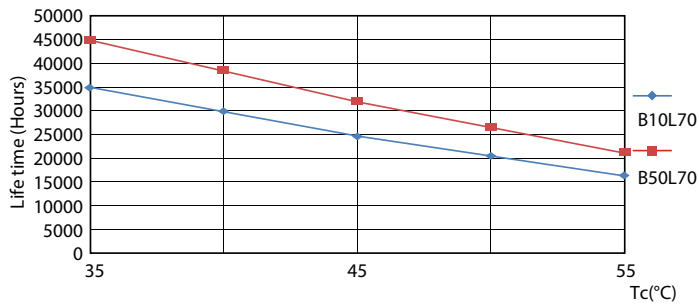

CorePro LEDtube EM/Mains

Fotometrie

General uniform lighting - CorePro LEDtube 1200mm 14.5W840

Durata

Life Expectancy Diagram - CorePro LEDtube 1200mm 14.5W840