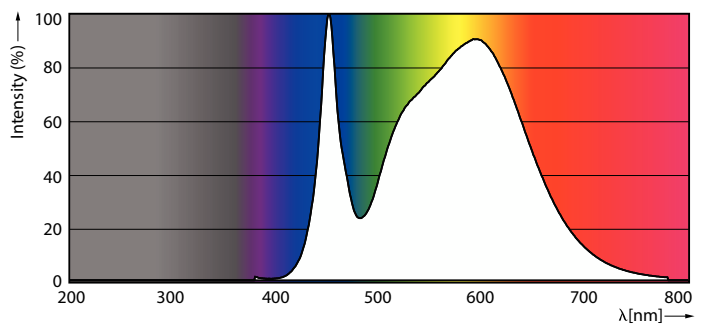

Warnings and safety

• -

Dati del prodotto

Informazioni generali		LLMF a fine durata vita nominale (Nom)	
Attacco	G13 [Medium Bi-Pin Fluorescent]		70 %
Durata nominale	30.000 ore	Valore di tremolio (PstLM)	1
Ciclo di commutazione on/off	200.000	Effetto stroboscopico	0,9
Lighting Technology	LED	Photobiological safety according to EN 62471	RG0
Riferimento per la misurazione del flusso	Sphere	Funzionamento e parte elettrica	
Marchio CE	Sì	Frequenza di linea	50 to 60 Hz
Conformità a RoHS EU	Sì	Frequenza di ingresso	Da 50 a 60 Hz
Dati tecnici di illuminazione		Consumo energetico	14,5 W
Codice colore	840 [CCT of 4000K]	Corrente lampada (Nom)	70 mA
Angolo del fascio (Nom)	240 °	Tempo di avvio (Nom)	0,5 s
Flusso luminoso	1.600 lm	Tempo di riscaldamento per raggiungere il 60% del flusso luminoso	0,5 s
Designazione colore	Bianco freddo (CW)	Fattore di potenza (frazione)	0,9
Temperatura del colore correlata	4000 K	Tensione (Nom)	220-240 V
Efficienza luminosa (specificata) (Nom)	110 lm/W	LED alternative to fluorescent lamp power	36 W
Uniformità del colore	<6		
Indice di resa cromatica (CRI)	80		

Disegno tecnico

Product	D1	D2	A1	A2	A3
CorePro LEDtube 1200mm 14.5W840	25,7 mm	28 mm	1.198 mm	1.205 mm	1.212 mm

Fotometrie

Light Distribution Diagram - CorePro LEDtube 1200mm 14.5W840

Spectral Power Distribution Colour - CorePro LEDtube 1200mm 14.5W840