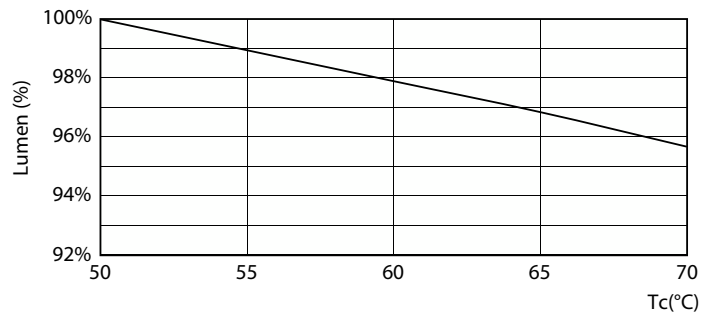

Lumen Maintenance Diagram - CorePro LEDtube 1200mm 14.5W840

CorePro LEDtube EM/Mains

Fotometrie

General uniform lighting - CorePro LEDtube 1200mm 14.5W840

Durata