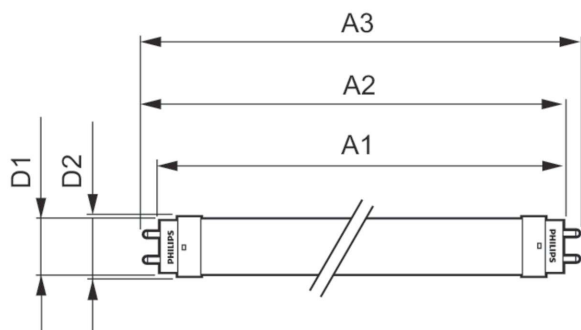

Tubi LED MAZDA

MZD LEDtube 1500mm 20W 865

I nostri tubi LED offrono luce di alta qualità per illuminare qualsiasi spazio

Dati del prodotto

Informazioni generali	
Attacco	G13 [Medium Bi-Pin Fluorescent]
Conformità a RoHS EU	Sì
Durata nominale (Nom)	25000 h
Ciclo di commutazione on/off	20.0000 X
Dati tecnici di illuminazione	
Codice colore	865 [CCT di 6.500 K]
Angolo del fascio (Nom)	240 °
Flusso luminoso (Nom)	2200 lm
Designazione colore	Bianca fredda
Temperatura di colore correlata (Nom)	6500 K
Efficienza luminosa (specificata) (Nom)	110,00 lm/W
Uniformità del colore	<6
Indice di resa dei colori (Nom)	80
LLMF a fine durata vita nominale (Nom)	70 %
Funzionamento e parte elettrica	
Frequenza di ingresso	Da 50 a 60 Hz
Power (Rated) (Nom)	20 W
Corrente lampada (Nom)	96 mA
Tempo di avvio (Nom)	0,5 s
Tempo di riscaldamento al 60% luce (Nom)	0.5 s
Fattore di potenza (Nom)	0.9
Tensione (Nom)	220-240 V

Temperatura	
Temp. ambiente (Max)	45 °C
Temp. ambiente (Min)	-20 °C
Temp. di stoccaggio (Max)	65 °C
Temp. di stoccaggio (Min)	-40 °C
Temp. massima involucri (Nom)	45 °C
Controlli e regolazione del flusso	
Regolabile	No
Meccanica e corpo	
Finitura lampadina	Smerigliata
Materiale della lampadina	Glass
Lunghezza prodotto	1500 mm
Forma lampadina	Tube, terminazione doppia
Approvazione e applicazione	
Classe di efficienza energetica (ELL)	E
Prodotto per il risparmio energetico	Yes
Marchi di approvazione	RoHS compliance Marchio CE KEMA Keur certificate
Consumo energetico kWh/1000 h	20 kWh
Dati del prodotto	
Codice prodotto completo	871016354109900
Nome prodotto ordine	MZD LEDtube 1500mm 20W 865

Tubi LED MAZDA

EAN/UPC - Prodotto	8710163541099
Codice d'ordine	54109900
Codice locale	MZD58865G2
Numeratore SAP - Quantità per confezione	1
Numeratore - Confezioni per scatola esterna	10

Materiale SAP	929003023232
Peso netto SAP (Pezzo)	0,216 kg

Disegno tecnico

T8 MZD/Pila 220-240V 20W 2200lm 6500K

Product

MZD LEDtube 1500mm 20W 865