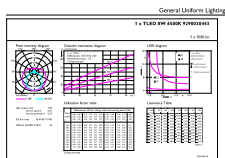

General uniform lighting - MAS LEDtube 600mm HE 8W 865 T5 EU