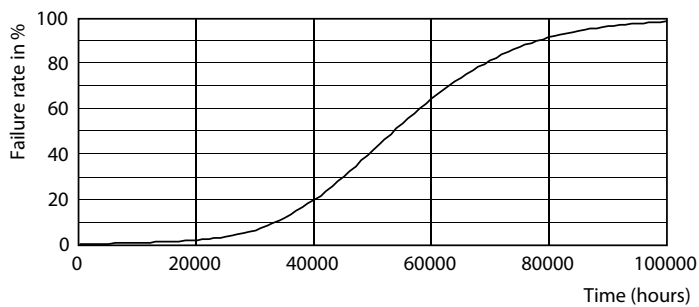

Vida útil

Life Expectancy Diagram - MAS LEDtube 600mm HE 8W 865 T5 EU