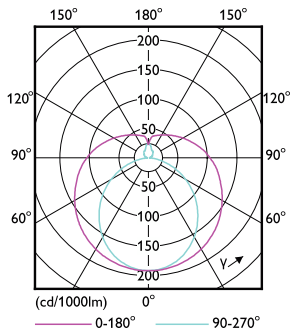

MASTER tubo LED direto á rede T5

Dados fotométricos

Light Distribution Diagram - MAS LEDtube 600mm HE 8W 865 T5 EU