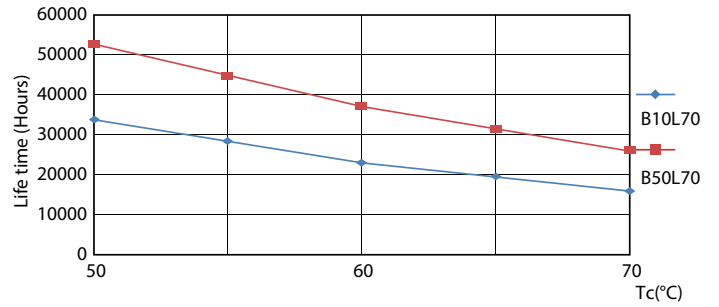

Life Expectancy Diagram - MAS LEDtube 600mm HE 8W 865 T5 EU