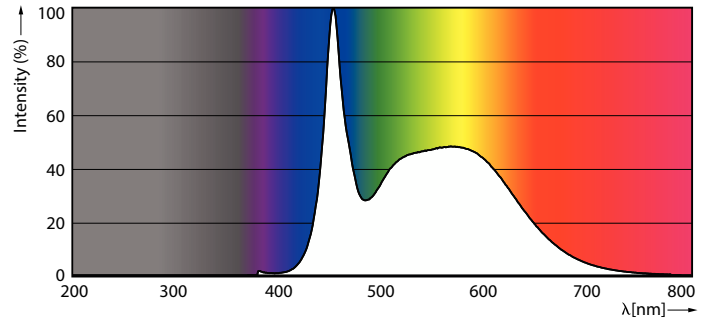

Spectral Power Distribution Colour - MAS LEDtube 600mm HE 8W 865 T5 EU

General uniform lighting - MAS LEDtube 600mm HE 8W 865 T5 EU