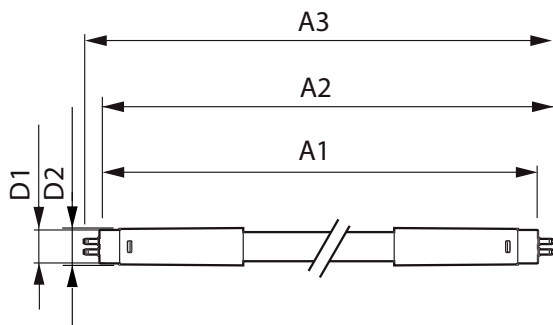

Desenho dimensional

Product	D1	D2	A1	A2	A3
MAS LEDtube 600mm HE 8W 865 T5 EU	15,7 mm	19 mm	549 mm	556,1 mm	563,2 mm

MASTER tubo LED direto á rede T5

Dados fotométricos

Light Distribution Diagram - MAS LEDtube 600mm HE 8W 865 T5 EU