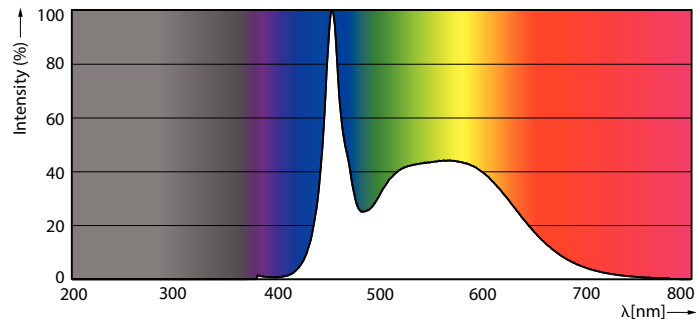

Spectral Power Distribution Colour - MAS LEDtube 1200mm HE 16.5W 865 T5 EU