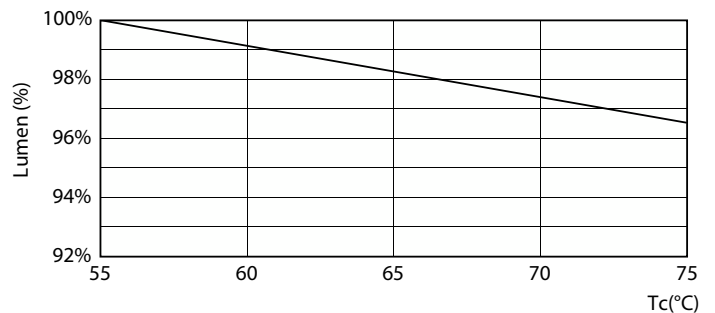

Lumen Maintenance Diagram - MAS LEDtube 1200mm HE 16.5W 865 T5 EU