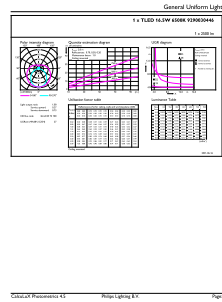

### Datos de producto

Nombre de producto del pedido	MAS LEDtube 1200mm HE 16.5W 865 T5 EU
Nombre completo del producto	MASTER LEDtube 1200mm HE 16.5W 865 T5 EU
Full EOC	871951433435900
Código de pedido	33435900
Código 12NC	929003044602
Cantidad por paquete	1
EAN/UPC - Producto/Caja	8719514334359
Numerador SAP - Paquetes por caja exterior	10
Embalaje con código EAN/UPC	8719514334366

## Plano de dimensiones

Product	D1	D2	A1	A2	A3
MAS LEDtube 1200mm HE 16.5W 865 T5 EU	15,7 mm	19 mm	1.149 mm	1.156,1 mm	1.163,2 mm

## Datos fotométricos

Light Distribution Diagram - MAS LEDtube 1200mm HE 16.5W 865 T5 EU

General uniform lighting - MAS LEDtube 1200mm HE 16.5W 865 T5 EU

Spectral Power Distribution Colour - MAS LEDtube 1200mm HE 16.5W 865 T5 EU