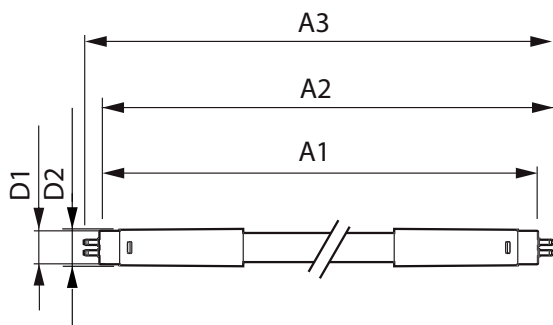

MASTER tubo LED T5 directo a red

LED alternative to fluorescent lamp power	28 W
Corriente de irrupción en la red eléctrica	7
N.º máx. de lámparas en MCB tipo B 10 A - Red eléctrica	76
N.º máx. de lámparas en MCB tipo B 10 A - balasto EM sin casquillo comp.	-
N.º máx. de lámparas en MCB tipo B 10 A - balasto EM con casquillo comp.	-
N.º máx. de lámparas en MCB tipo B 16 A - Red eléctrica	121
N.º máx. de lámparas en MCB tipo B 16 A - balasto EM sin casquillo comp.	-
N.º máx. de lámparas en MCB tipo B 16 A - balasto EM con casquillo comp.	-

Temperatura

Rango de temperatura ambiente	-20 °C a +45 °C
Temperatura máxima (nom.)	55 °C

Controles y regulación

Regulable	No

Mecánicos y de carcasa

Acabado de la bombilla	Mate
Material de bombilla	Vidrio

Forma de la bombilla	T5 [16 mm (T5)]

Aprobación y aplicación

Clase de eficiencia energética	D
Producto de ahorro de energía	Sí
Marcas de conformidad	Conformidad con RoHS TUV Certificado CE Certificado KEMA
Consumo energético kWh/1000 h	17 kWh
Número de registro EPREL	1476411

Datos de producto

Nombre de producto del pedido	MAS LEDtube 1200mm HE 16.5W 865 T5 EU
Nombre completo del producto	MASTER LEDtube 1200mm HE 16.5W 865 T5 EU
Full EOC	871951433435900
Código de pedido	33435900
Código 12NC	929003044602
Cantidad por paquete	1
EAN/UPC - Producto/Caja	8719514334359
Numerador SAP - Paquetes por caja exterior	10
Embalaje con código EAN/UPC	8719514334366

Plano de dimensiones

Product	D1	D2	A1	A2	A3
MAS LEDtube 1200mm HE 16.5W 865 T5 EU	15,7 mm	19 mm	1.149 mm	1.156,1 mm	1.163,2 mm