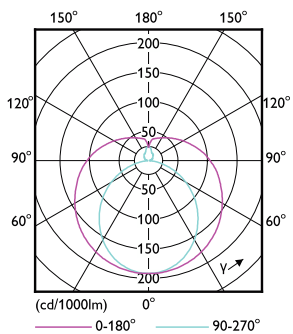

Ecofit Ledtubes T8

Lunghezza prodotto	1.200 mm
Forma lampadina	T8

Approvazione e applicazione

Classe di efficienza energetica	F
Prodotto per il risparmio energetico	Sì
Marchi di approvazione	Conformità RoHS Marchio CE Certificato KEMA Keur
Consumo energetico kWh/1000 h	16 kWh
Numero di registrazione EPREL	726134

Dati del prodotto

Nome prodotto ordine	Ecofit LEDtube 1200mm 16W 840 T8

Nome completo prodotto	Ecofit LEDtube 1200mm 16W 840 T8
Full EOC	871951440371000
Descrizione codice locale	ECOFIT36840
Codice d'ordine	40371000
Codice materiale (12NC)	929003130502
Codice locale	ECOFIT36840
Numeratore SAP - Quantità per confezione	1
EAN/UPC - Prodotto/scatola	8719514403710
Numeratore - Confezioni per scatola esterna	20
EAN/UPC - Case	8719514403727

Disegno tecnico

Product	D1	D2	A1	A2	A3
Ecofit LEDtube 1200mm 16W 840 T8	25,7 mm	28 mm	1.198 mm	1.205 mm	1.212 mm

Fotometrie

Light Distribution Diagram - Ecofit LEDtube 1200mm 16W 840 T8