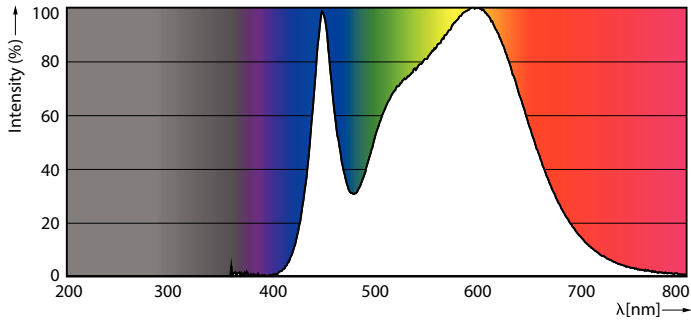

Ecofit Ledtubes T8

Fotometrie

Spectral Power Distribution Colour - Ecofit LEDtube 1200mm 16W 840 T8