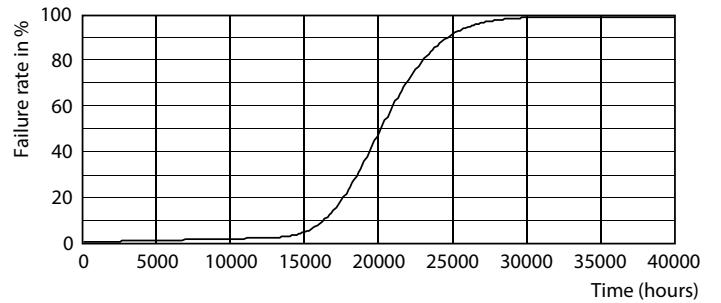

Life Expectancy Diagram - Ecofit LEDtube 1200mm 16W 840 T8