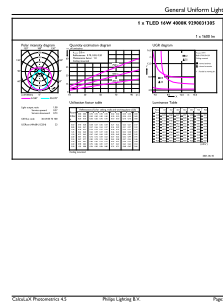

General uniform lighting - Ecofit LEDtube 1200mm 16W 840 T8