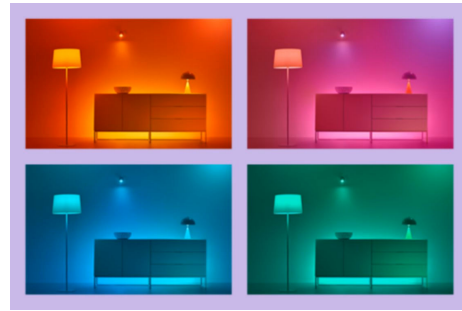

Des millions de couleurs et des modes d'éclairage changeants pour égayer votre journée

Choisissez la couleur de lumière que vous aimez ou appliquez simplement un mode d'éclairage dynamique que nous avons conçu pour vous. La cheminée ou l'océan, par exemple, vous aideront à créer une atmosphère incroyable et à vous remonter le moral.