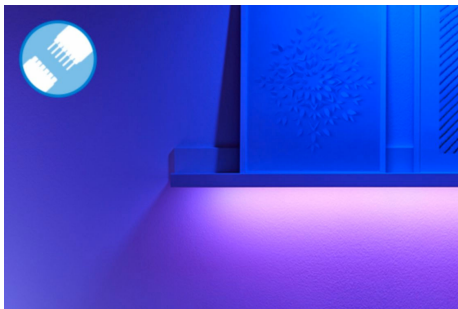

Bande à DEL RVB de 100 pi

Nos bandes lumineuses RVB de 30 m sont conçues pour s'adapter et embellir les grands espaces avec plus de 16 millions de couleurs unies, des modes statiques et dynamiques et des fonctionnalités intelligentes. Coupez-les simplement comme vous le souhaitez, placez-les sur n'importe quelle surface grâce à leur adhésif non dommageable et utilisez l'application intuitive WiZ pour les contrôler au moyen de votre Wi-Fi existant. Les modes d'éclairage statique et dynamique, la gradation intelligente et la programmation de l'éclairage vous permettent de contrôler l'ensemble de votre système, même lorsque vous n'êtes pas chez vous. Compatible avec Google Home, Amazon Alexa et Apple HomeKit pour une facilité d'utilisation ultime.

Synchronisez les lumières avec la musique

Plongez dans le rythme avec notre fonction de synchronisation musicale. Synchronisez sans effort vos lumières avec vos morceaux préférés. N'oubliez pas de garder votre appareil mobile à proximité de l'enceinte pour une harmonie parfaite entre le son et la lumière.