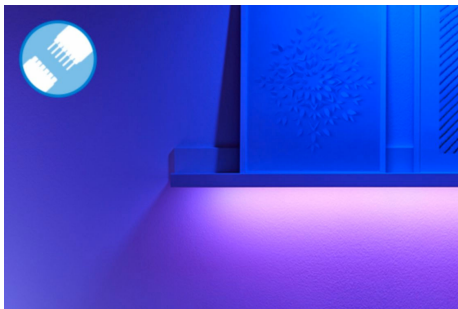

Bande à DEL RGBIC de 16,4 pi

Nos bandes lumineuses RGBIC de 5 m sont conçues pour s'adapter et embellir les espaces de taille moyenne avec plus de 16 millions de couleurs unies. Allez au-delà des couleurs unies avec des segments de couleur contrôlables individuellement pour obtenir des effets éblouissants comme des arcs-en-ciel, des fondus de couleurs et des étincelles. Collez la bande souple là où vous le souhaitez et utilisez l'application intuitive WiZ pour contrôler vos lumières à l'aide de votre Wi-Fi existant. Les modes d'éclairage statique et dynamique, la gradation intelligente et la programmation de l'éclairage vous permettent de contrôler l'ensemble de votre système, même lorsque vous n'êtes pas chez vous. Compatible avec Google Home, Amazon Alexa et Apple HomeKit pour une facilité d'utilisation ultime.

Synchronisez les lumières avec la musique

Plongez dans le rythme avec notre fonction de synchronisation musicale. Synchronisez sans effort vos lumières avec vos morceaux préférés. N'oubliez pas de garder votre appareil mobile à proximité de l'enceinte pour une harmonie parfaite entre le son et la lumière.