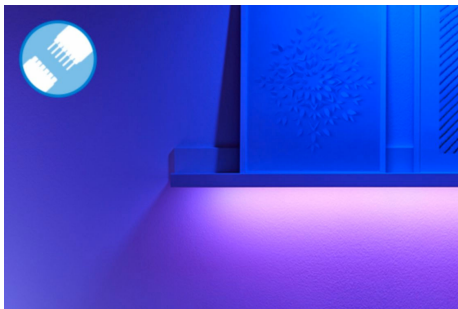

Bande à DEL RGBIC de 65,6 pi

Nos bandes lumineuses RGBIC de 20 m sont conçues pour s'adapter et embellir les espaces de taille moyenne avec plus de 16 millions de couleurs unies. Allez au-delà des couleurs unies avec des segments de couleur contrôlables individuellement pour obtenir des effets éblouissants comme des arcs-en-ciel, des fondus de couleurs et des étincelles. Collez la bande souple là où vous le souhaitez et utilisez l'application intuitive WiZ pour contrôler vos lumières à l'aide de votre Wi-Fi existant. Les modes d'éclairage statique et dynamique, la gradation intelligente et la programmation de l'éclairage vous permettent de contrôler l'ensemble de votre système, même lorsque vous n'êtes pas chez vous. Compatible avec Google Home, Amazon Alexa et Apple HomeKit pour une facilité d'utilisation ultime.

Synchronisez les lumières avec la musique

Plongez dans le rythme avec notre fonction de synchronisation musicale. Synchronisez sans effort vos lumières avec vos morceaux préférés. N'oubliez pas de garder votre appareil mobile à proximité de l'enceinte pour une harmonie parfaite entre le son et la lumière.