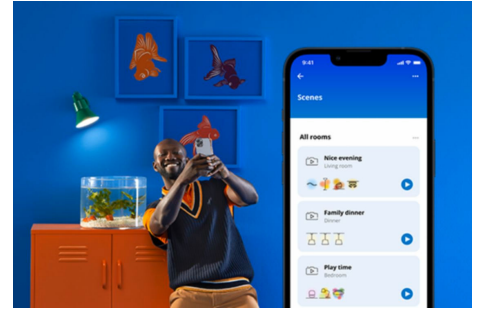

## Filamentlamp Globe transparant 40W G200 E27

We dagen je uit om een lamp te vinden die eleganter is als deze. De slimme, grote, heldere, glazen, bolvormige LED-lampen creëren een brede vintage uitstraling van je decoratieve armaturen of voegen juist een chique tintje toe. Kies uit honderden tinten wit licht van gezellig tot koel, of stel de lamp zo in dat deze automatisch aangepast wordt op basis van je steeds veranderende voorkeuren en stemming. Alle lampen zijn te bedienen met WiFi via de WiZ app, de WiZ afstandsbediening of je stem.

## PRODUCTKENMERKEN

- Dimbaar wit licht, slimme lamp
- Tot 470 lumen
- Gemakkelijk te installeren
- Bediening met app of stem

## **Slimme verlichtingsfuncties, eenvoudig te configureren**

Geniet meteen van de voordelen van slimme functies door je WiZ-lampen te koppelen met je WiFi-netwerk. Bedien de lampen eenvoudig als je weg bent van huis en stel een schema in zodat de lampen automatisch in- en uitgeschakeld worden. En je hoeft er geen extra hardware voor te installeren, zoals een hub of een gateway!

## **Schep de perfecte lichtscène**

Creëer je eigen mix van verschillende instellingen voor gekleurd en wit licht en zorg voor de perfecte sfeer voor elk moment van de dag. Sla je nieuwe scène op en selecteer deze op elk gewenst moment met de WiZ app of je stem.