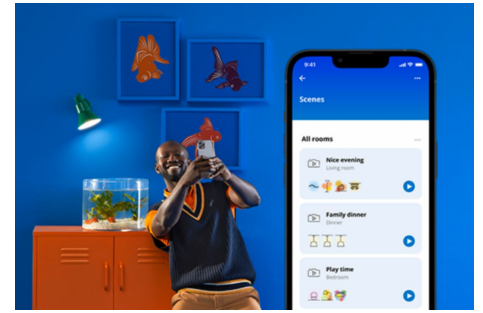

Filamentlamp gouden coating 50 W ST64 E27 x2 + afstandsbediening

Sfeervol! Buisvormig! Vintage! Klassiek! en....handig! Niet één, maar twee amberkleurige ST64 LED-lampen PLUS een WiZ afstandsbediening voor eenvoudig en directe bediening. Creëer een vintage sfeer met jouw decoratieve armaturen of op een plek waar je een chique tintje aan wilt geven. Kies uit honderden tinten wit licht, van gezellig tot koel, of stel je lampen zo in dat ze automatisch aangepast worden aan jouw steeds veranderende voorkeuren en stemming. Alle lampen zijn met WiFi te bedienen met behulp van de WiZ app, de WiZ afstandsbediening of je stem.

PRODUCTKENMERKEN

- Dimbaar wit licht, slimme lamp
- Tot 640 lumen
- Gemakkelijk te installeren
- Inclusief WiZmote

Slimme verlichtingsfuncties, eenvoudig te configureren

Geniet meteen van de voordelen van slimme functies door je WiZ-lampen te koppelen met je WiFi-netwerk. Bedien de lampen eenvoudig als je weg bent van huis en stel een schema in zodat de lampen automatisch in- en uitgeschakeld worden. En je hoeft er geen extra hardware voor te installeren, zoals een hub of een gateway!

Configureer je lampen op basis van je eigen agenda

Automatiseer je slimme lampen zodat ze zich aanpassen aan je dagelijkse of wekelijkse routines. Laat je lampen 's ochtends inschakelen of voor je thuis komt en laat ze uitgeschakeld om energie te besparen.

Schep de perfecte lichtscène

Creëer je eigen mix van verschillende instellingen voor gekleurd en wit licht en zorg voor de perfecte sfeer voor elk moment van de dag. Sla je nieuwe scène op en selecteer deze op elk gewenst moment met de WiZ app of je stem.