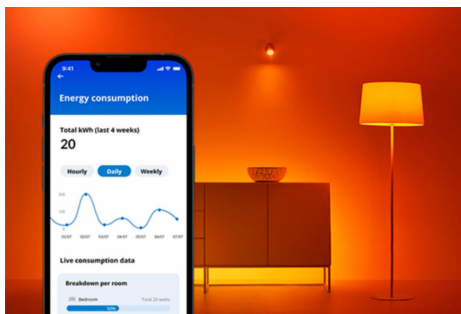

Lamp mat glas 60 W A60 E27

Met deze matglazen slimme lamp WiZ A60 heb je een lamp die eruitziet als een traditionele gloeilamp met slim warm of koel wit licht. Met de WiZ-app of je stem kun je de lamp dimmen of feller laten branden en gebruikmaken van de voorgeprogrammeerde lichtstanden in wificonfiguraties.

PRODUCTKENMERKEN

- Dimbaar wit licht, slimme lamp
- Tot 806 lumen
- Gemakkelijk te installeren
- Bediening met app of stem

Elegante matglazen afwerking

Deze lamp heeft een klassieke vorm met een matglazen afwerking. Deze lamp past perfect in een open hang- of vloerlamp en geeft een prachtig schitterend lichteffect.

Slimme verlichtingsfuncties, eenvoudig te configureren

Geniet meteen van de voordelen van slimme functies door je WIZ-lampen te koppelen met je WiFi-netwerk. Bedien de lampen eenvoudig als je weg bent van huis en stel een schema in zodat de lampen automatisch in- en uitgeschakeld worden. En je hoeft er geen extra hardware voor te installeren, zoals een hub of een gateway!

Exclusieve SpaceSense™ lamp die inschakelt op basis van beweging

Met de WIZ SpaceSense-technologie verander je je lampen in bewegingssensoren. Met minimaal twee WIZ-lampen in een ruimte kun je de SpaceSense-functie in de WIZ app gebruiken en je lampen automatisch in- en uit laten schakelen op basis van bewegingsdetectie. Het is simpel. Het is SpaceSense. Het is WIZ.