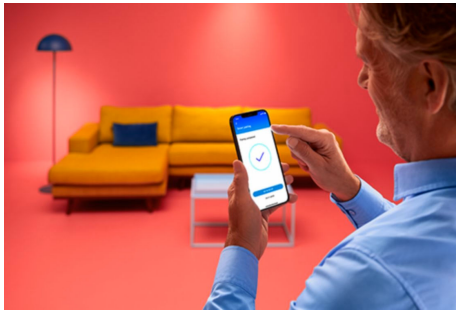

Lamp mat glas 60 W A60 E27

Met deze matglazen slimme lamp WiZ A60 heb je een lamp die eruitziet als een traditionele gloeilamp met slim warm of koel wit licht. Met de WiZ-app of je stem kun je de lamp dimmen of feller laten branden en gebruikmaken van de voorgeprogrammeerde lichtstanden in wificonfiguraties.

Slimme verlichtingsfuncties, eenvoudig te configureren

Geniet meteen van de voordelen van slimme functies door je WIZ-lampen te koppelen met je WiFi-netwerk. Bedien de lampen eenvoudig als je weg bent van huis en stel een schema in zodat de lampen automatisch in- en uitgeschakeld worden. En je hoeft er geen extra hardware voor te installeren, zoals een hub of een gateway!

Exclusieve SpaceSense™ lamp die inschakelt op basis van beweging

Met de WIZ SpaceSense-technologie verander je je lampen in bewegingssensoren. Met minimaal twee WIZ-lampen in een ruimte kun je de SpaceSense-functie in de WIZ app gebruiken en je lampen automatisch in- en uit laten schakelen op basis van bewegingsdetectie. Het is simpel. Het is SpaceSense. Het is WIZ.