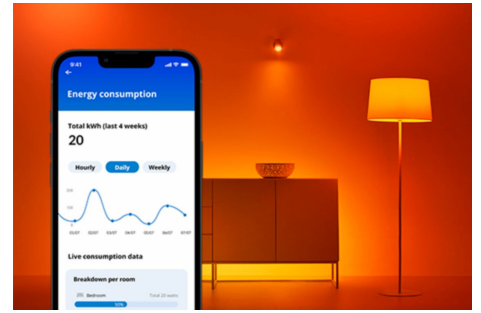

Bol 75 W G95 E27

Denk groot en tegelijkertijd eenvoudig met deze slimme bolvormige LED-lampen. Ze zijn op veel manieren te gebruiken in je woning, van spiegelampen en badkamerverlichting, tot speelse hanglampen, speciale kroonluchters en meer. Kies uit honderden tinten wit licht van gezellig tot koel, of stel de lamp zo in dat deze automatisch aangepast wordt op basis van je steeds veranderende voorkeuren en stemming. Alle lampen zijn met Wi-Fi te bedienen via de WiZ app, de WiZ afstandsbediening of je stem.

PRODUCTKENMERKEN

- Instelbaar wit licht, slimme lamp
- Tot 1055 lumen
- Eenvoudig te installeren
- Bediening met app of stem

Slimme verlichtingsfuncties, eenvoudig te configureren

Geniet meteen van de voordelen van slimme functies door je WiZ-lampen te koppelen met je WiFi-netwerk. Bedien de lampen eenvoudig als je weg bent van huis en stel een schema in zodat de lampen automatisch in- en uitgeschakeld worden. En je hoeft er geen extra hardware voor te installeren, zoals een hub of een gateway!

Houd je energieverbruik bij

Ontvang in de WiZ app een overzicht van het energieverbruik van je lampen. Krijg snel toegang tot een wekelijks of dagelijks rapport, zodat je je energieverbruik in huis onder controle kunt houden.