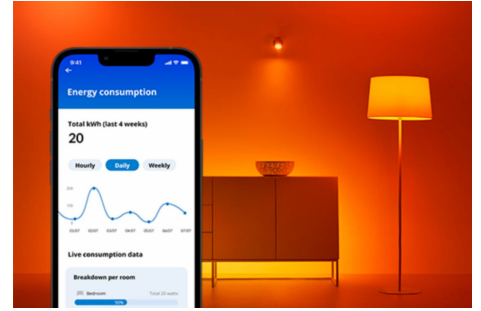

Lamp 60W A60 E27 x2

Niet alle momenten zijn hetzelfde en datzelfde geldt voor slimme lampen. Deze WiZ lamp kan de basisvorm A60 hebben, maar hij biedt je iets heel unieks: dimbaar wit LED-licht voor al jouw wensen en momenten. Stel koel licht in wanneer je je moet concentreren of stel sfeerlicht in als je wilt ontspannen. Kies wat voor jou het beste werkt en waar jij je het prettigst bij voelt in je eigen huis. Alle lampen zijn met Wi-Fi te bedienen via de WiZ app, de WiZ afstandsbediening of je stem.

PRODUCTKENMERKEN

- Instelbaar wit licht, slimme lamp
- Tot 806 lumen
- Eenvoudig te installeren
- Bediening met app of stem

Slimme verlichtingsfuncties, eenvoudig te configureren

Geniet meteen van de voordelen van slimme functies door je WiZ-lampen te koppelen met je WiFi-netwerk. Bedien de lampen eenvoudig als je weg bent van huis en stel een schema in zodat de lampen automatisch in- en uitgeschakeld worden. En je hoeft er geen extra hardware voor te installeren, zoals een hub of een gateway!

Houd je energieverbruik bij

Ontvang in de WiZ app een overzicht van het energieverbruik van je lampen. Krijg snel toegang tot een wekelijks of dagelijks rapport, zodat je je energieverbruik in huis onder controle kunt houden.