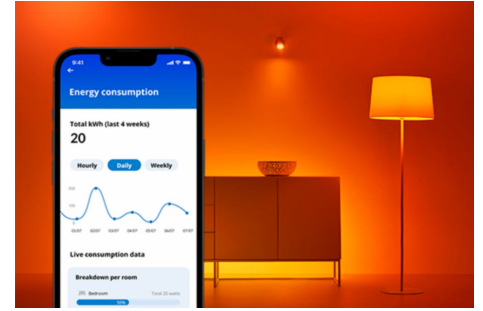

Lamp 60 W A60 E27

Niet alle momenten zijn hetzelfde en datzelfde geldt voor slimme lampen. Deze WiZ lamp kan de basisvorm A60 hebben, maar hij biedt je iets heel unieks: dimbaar wit LED-licht voor al jouw wensen en momenten. Stel koel licht in wanneer je je moet concentreren of stel sfeerlicht in als je je wilt ontspannen. Kies wat voor jou het beste werkt en waar jij je het prettigst bij voelt in je eigen huis. Alle lampen zijn met Wi-Fi te bedienen via de WiZ app, de WiZ afstandsbediening of je stem.

PRODUCTKENMERKEN

- Instelbaar wit licht, slimme lamp
- Tot 806 lumen
- Eenvoudig te installeren
- Bediening met app of stem

Slimme verlichtingsfuncties, eenvoudig te configureren

Geniet meteen van de voordelen van slimme functies door je WiZ-lampen te koppelen met je WiFi-netwerk. Bedien de lampen eenvoudig als je weg bent van huis en stel een schema in zodat de lampen automatisch in- en uitgeschakeld worden. En je hoeft er geen extra hardware voor te installeren, zoals een hub of een gateway!

Houd je energieverbruik bij

Ontvang in de WiZ app een overzicht van het energieverbruik van je lampen. Krijg snel toegang tot een wekelijks of dagelijks rapport, zodat je je energieverbruik in huis onder controle kunt houden.