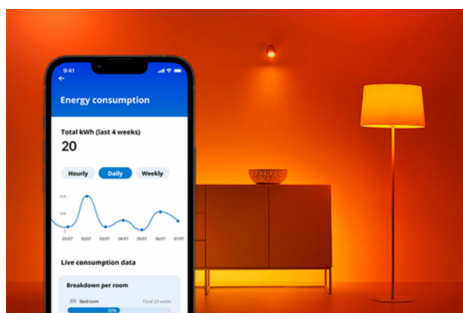

Overvåk energiforbruket ditt

Få oversikt over energiforbruket til lysene dine med WiZ-appen. Du kan enkelt se en ukentlig eller daglig rapport som gjør det enklere å holde styr på energiforbruket hjemme.