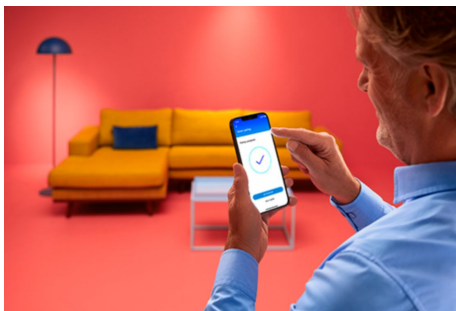

## Lyskilde med matt glass, 60 W A60 E27

Med denne matte WiZ A60-smartpæren kan du få det tradisjonelle utseendet til en glødelampe i glass med smart, varmt eller kjølig hvitt lys. Bruk den med WiZ-appen eller stemmen din for å dempe og lyse, eller bruk forhåndsinnstilte lysmodi på Wi-Fi-oppsett.

### Det er enkelt å sette opp smart belysningsfunksjonalitet

Få fordelene med de smarte funksjonene umiddelbart ved å koble WiZ-lyset til Wi-Fi-nettverket ditt. Styr lysene dine når du ikke er hjemme, ved å planlegge at de skal slås på og av automatisk. Du trenger ikke å installere ekstra maskinvare, som en hub eller en gateway!