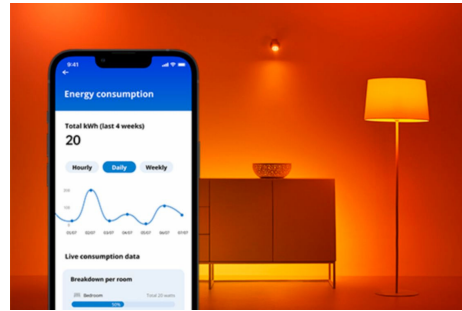

Rund, 75 W G95 E27

Tenk globalt også lokalt med disse runde LED-smartpærene. De har flust av bruksområder rundt om i huset – sminkespeil, baderomsbelysning, pendellamper, lysekroner med mer. Velg mellom hundrevis av nyanser av hvitt lys fra koselig til kjølig, eller planlegg for å justere automatisk etter skiftende behov og stemninger. All Wi-Fi kan styres med WiZ-appen, WiZ-fjernkontrollen eller stemmen.

HØYDEPUNKTER

- Tunable white smartlyspære
- Opptil 1055 lumen
- Enkel plug-and-play
- Styres med appen eller stemmen

Det er enkelt å sette opp smart belysningsfunksjonalitet

Få fordelene med de smarte funksjonene umiddelbart ved å koble WiZ-lyset til Wi-Fi-nettverket ditt. Styr lysene dine når du ikke er hjemme, ved å planlegge at de skal slås på og av automatisk. Du trenger ikke å installere ekstra maskinvare, som en hub eller en gateway!

Overvåk energiforbruket ditt

Få oversikt over energiforbruket til lysene dine med WiZ-appen. Du kan enkelt se en ukentlig eller daglig rapport som gjør det enklere å holde styr på energiforbruket hjemme.