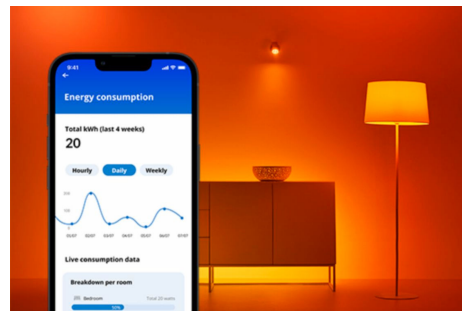

Lyskilde, 60 W A60 E27 x2

Ikke alle øyeblikk er like, og det samme gjelder smartlyspærer. Denne WiZ-lyspæra har en standard A60-form, men den gir deg noe helt spesielt: justerbart hvitt LED-lys for alle behov og hvilken som helst stemning. Planlegg stilig belysning når du trenger å fokusere, eller koselig belysning når du vil slappe av – det som måtte passe for deg for å leve slik du vil og nyte livet hjemmet. All Wi-Fi kan styres med WiZ-appen, WiZ-fjernkontrollen eller stemmen.

HØYDEPUNKTER

- Tunable white smartlyspære
- Opptil 806 lumen
- Enkel plug-and-play
- Styres med appen eller stemmen

Det er enkelt å sette opp smart belysningsfunksjonalitet

Få fordelene med de smarte funksjonene umiddelbart ved å koble WiZ-lyset til Wi-Fi-nettverket ditt. Styr lysene dine når du ikke er hjemme, ved å planlegge at de skal slås på og av automatisk. Du trenger ikke å installere ekstra maskinvare, som en hub eller en gateway!

Overvåk energiforbruket ditt

Få oversikt over energiforbruket til lysene dine med WiZ-appen. Du kan enkelt se en ukentlig eller daglig rapport som gjør det enklere å holde styr på energiforbruket hjemme.