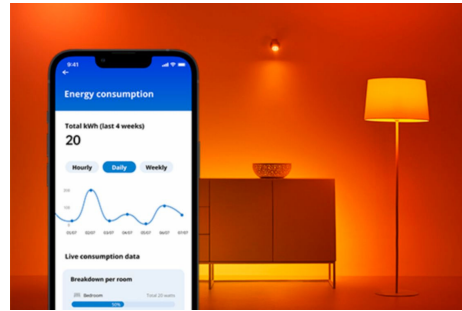

Overvåk energiforbruket ditt

Få oversikt over energiforbruket til lysene dine med WiZ-appen. Du kan enkelt se en ukentlig eller daglig rapport som gjør det enklere å holde styr på energiforbruket hjemme.